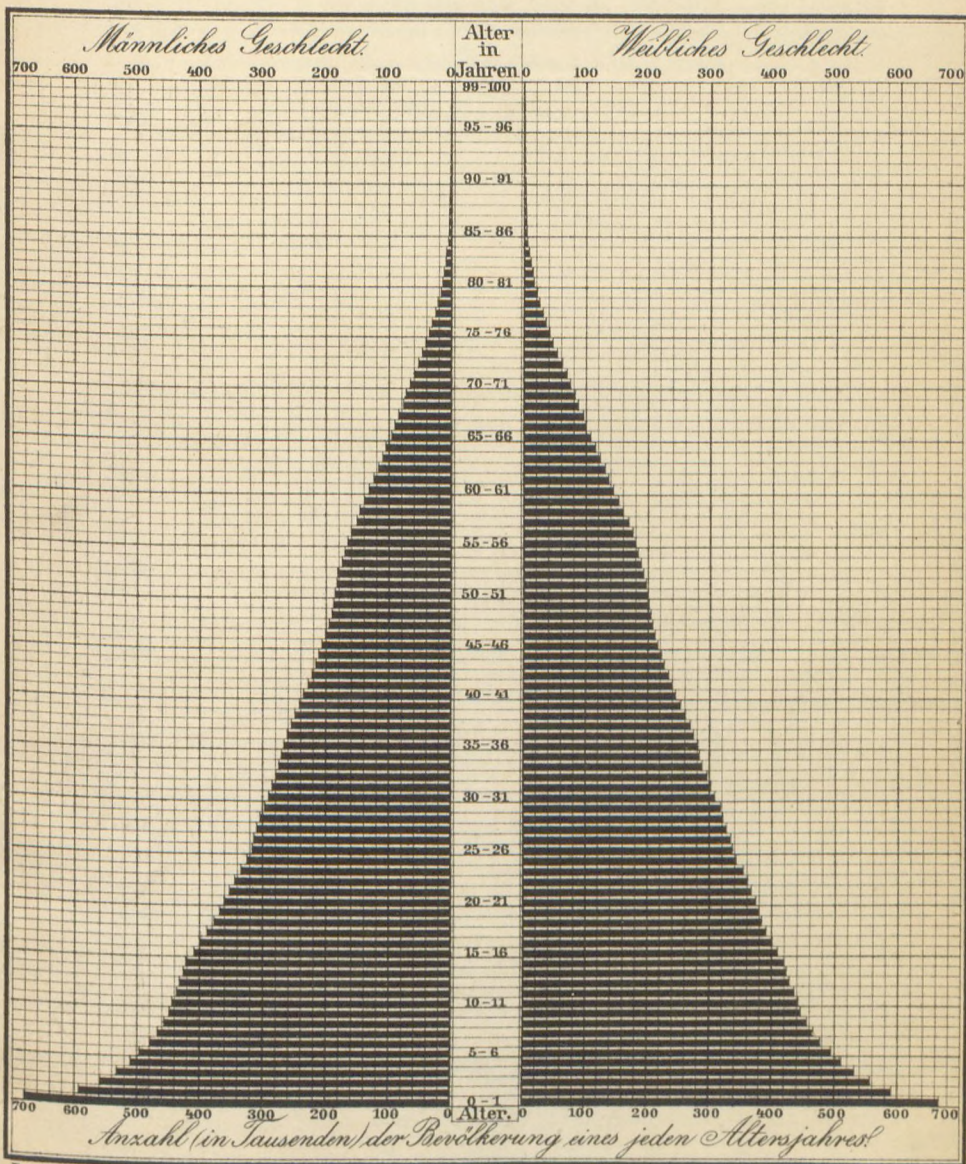

Graphische Darstellungen

aus der Deutschen Sterbetafel für 1871-1881.

S. dieses Jahrbuch Seite 9 fg.

1. Altersaufbau der mittleren Bevölkerung.

Bearbeitet im Kaiserl. Statistischen Amt.

Berliner lithogr. Institut