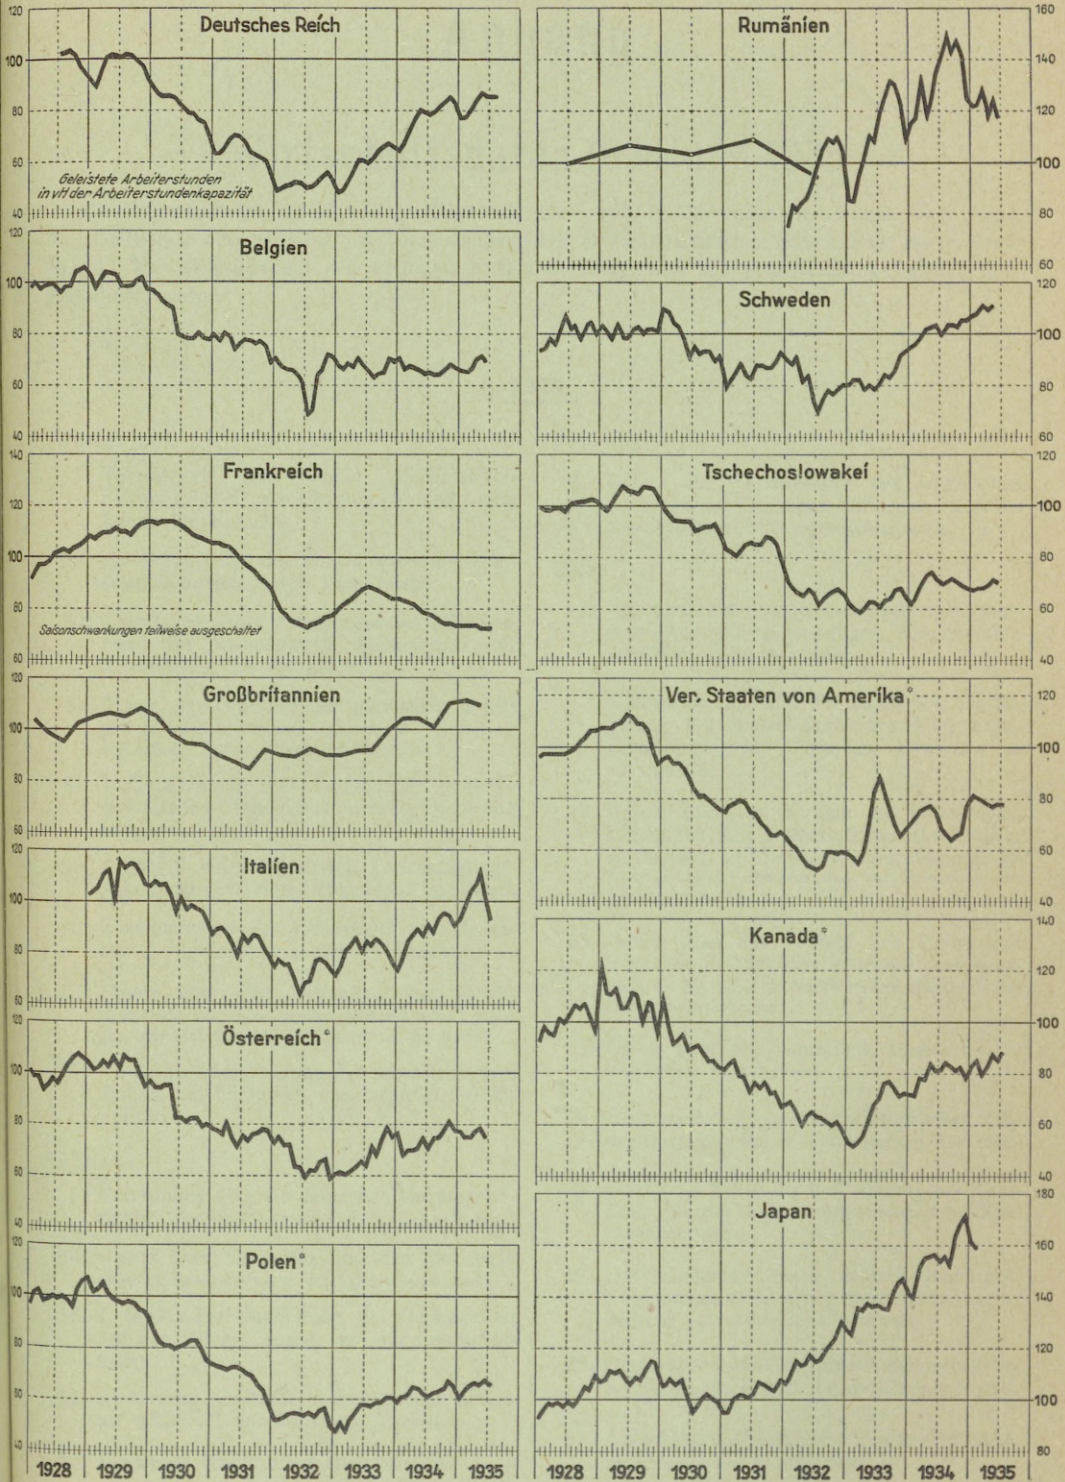

INDUSTRIEPRODUKTION DER WELT 1928 bis 1935

1928 = 100

* Saisonschwankungen ausgeschaltet