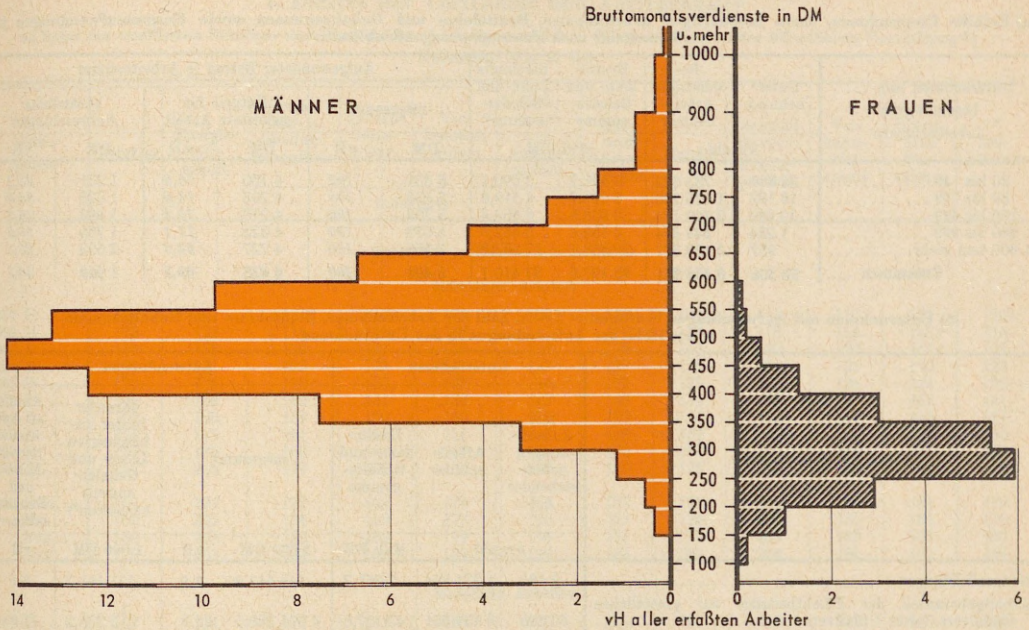

SCHICHTUNG DER BRUTTOMONATSVERDIENSTE DER ARBEITER IN DER INDUSTRIE
Gehalts- und Lohnstrukturerhebung für Oktober 1957

Die dargestellten Flächen entsprechen den absoluten Zahlen der erfassten Männer und Frauen in den jeweiligen Verdienstklassen Bundesgebiet (ohne Saarland und Berlin)

DURCHSCHNITTLICHE BRUTTOSTUNDENVERDIENSTE DER ARBEITER IN DER INDUSTRIE 1960
NACH INDUSTRIEZWEIGEN

Verdiensterhebung in Industrie und Handel

Männer Frauen

Bundesgebiet ohne Berlin