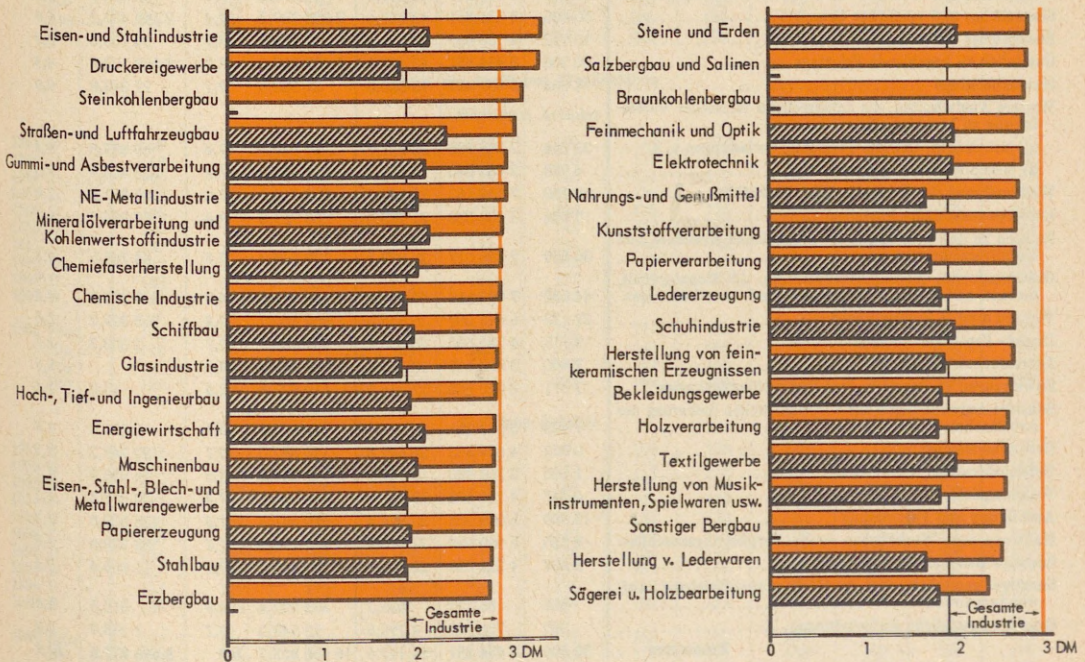

SCHICHTUNG DER BRUTTOMONATSVERDIENSTE DER ARBEITER IN DER INDUSTRIE
Gehalts- und Lohnstrukturerhebung für Oktober 1957

Die dargestellten Flächen entsprechen den absoluten Zahlen der erfassten Männer und Frauen in den jeweiligen Verdienstklassen Bundesgebiet (ohne Saarland und Berlin)

DURCHSCHNITTLICHE BRUTTOSTUNDENVERDIENSTE DER ARBEITER IN DER INDUSTRIE 1960
NACH INDUSTRIEZWEIGEN

Verdiensterhebung in Industrie und Handel

Männer Frauen

Bundesgebiet ohne Berlin