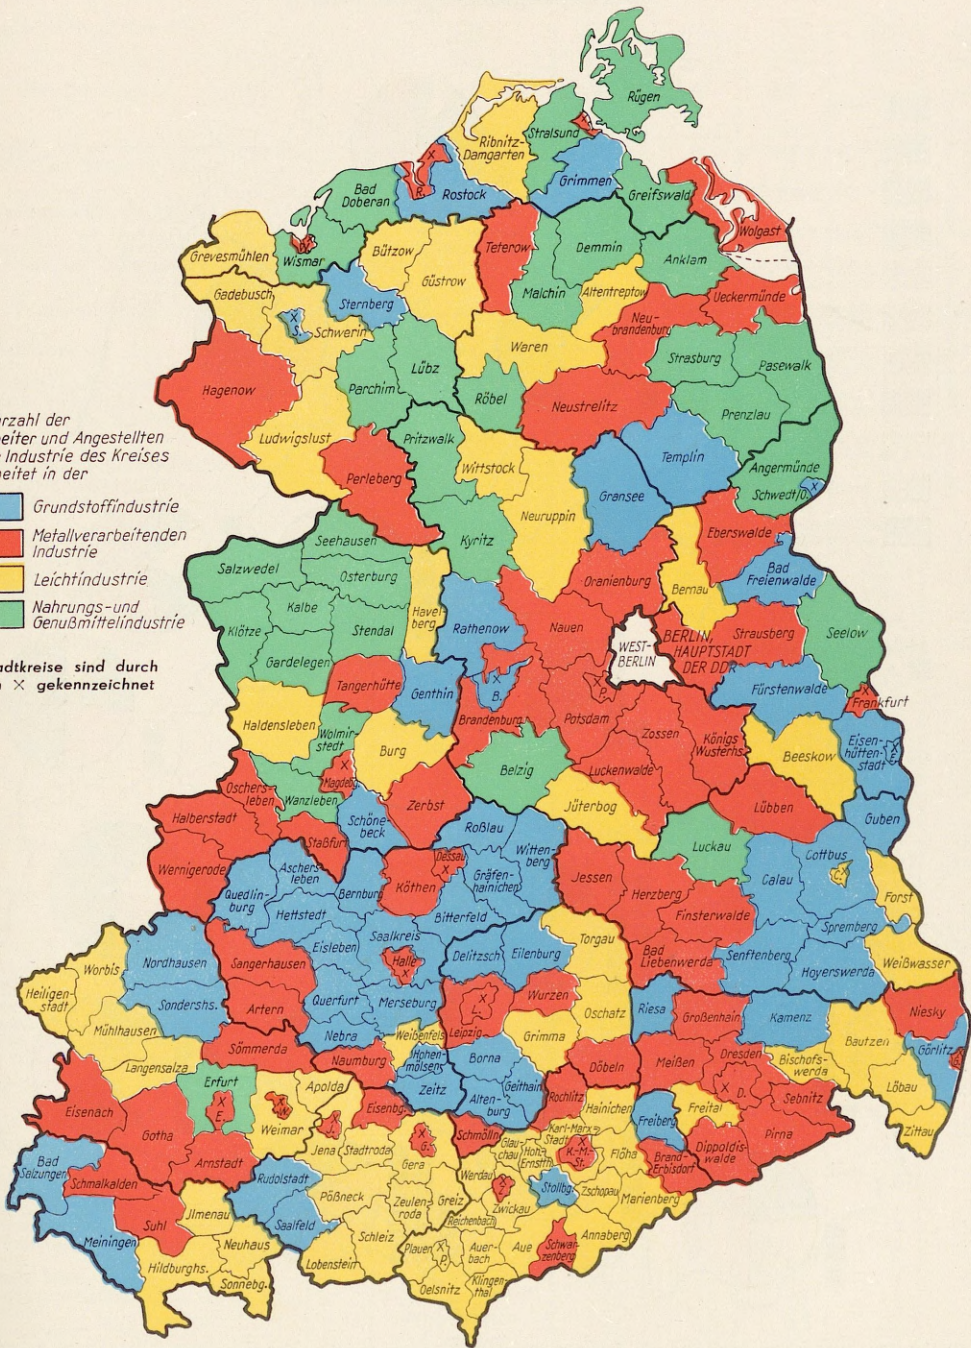

Arbeiter und Angestellte der Industrie der Kreise 1964

Mehrzahl der Arbeiter und Angestellten der Industrie des Kreises arbeitet in der

- Grundstoffindustrie
- Metallverarbeitenden Industrie
- Leichtindustrie
- Nahrungs- und Genussmittelindustrie

Stadtkreise sind durch ein \times gekennzeichnet

Map showing industrial sectors by district (Kreis) in 1964. The map covers the German Democratic Republic (DDR) and is color-coded according to the legend. Major cities are marked with an 'X'.