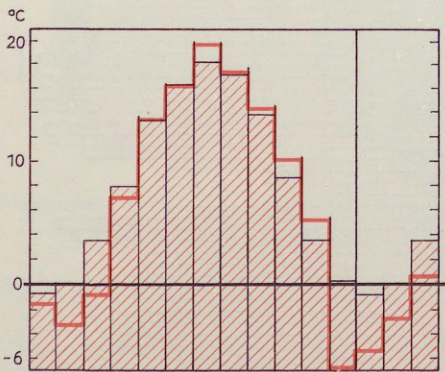

Temperatur und Niederschlag 1969/70

Mittlere Lufttemperatur (1901/50)
 Lufttemperatur 1969/70 (Monatsmittel)

Mittlere Niederschlagshöhe (1901/50)
 Niederschlagshöhe 1969/70

Schwerin

Potsdam

Erfurt