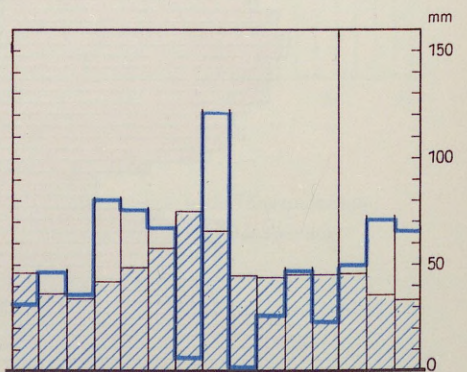

Temperatur und Niederschlag 1969/70

Mittlere Lufttemperatur (1901/50)
 Lufttemperatur 1969/70 (Monatsmittel)

Mittlere Niederschlagshöhe (1901/50)
 Niederschlagshöhe 1969/70

Schwerin

Potsdam

Erfurt