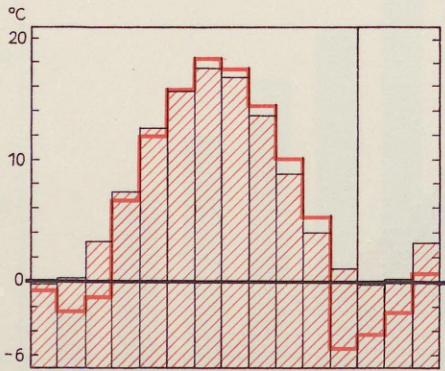

Temperatur und Niederschlag 1969/70

Mittlere Lufttemperatur (1901/50)
 Lufttemperatur 1969/70 (Monatsmittel)

Mittlere Niederschlagshöhe (1901/50)
 Niederschlagshöhe 1969/70

Schwerin

Potsdam

Erfurt