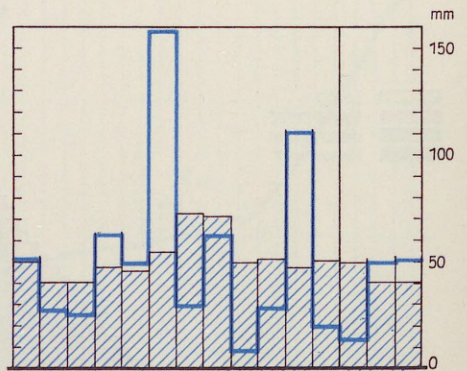

Temperatur und Niederschlag 1969/70

Mittlere Lufttemperatur (1901/50)
 Lufttemperatur 1969/70 (Monatsmittel)

Mittlere Niederschlagshöhe (1901/50)
 Niederschlagshöhe 1969/70

Schwerin

Potsdam

Erfurt